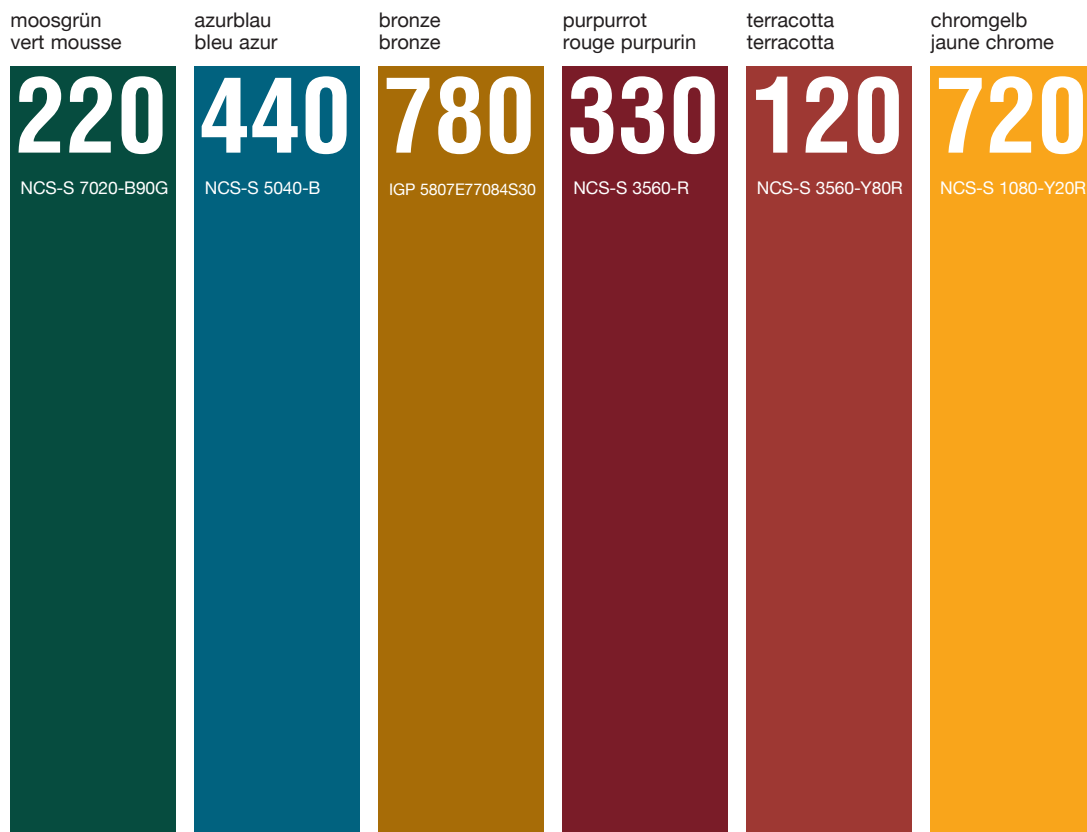

VSR-Farbkarte Standardfarben

VSR-carte des couleurs Couleurs standard

VSR-Farbkarte

reinweiss
blanc écru

lichtgrau
gris clair

grünbeige
beige

türkisblau
turquoise

taubenblau
gris-bleu pâle

ultramarinblau
bleu d'outre-mer

VSR carte des couleurs

Allgemeines

Geringfügige Abweichungen in den Farbnuancen und im Glanzgrad, Liefermöglichkeiten und Änderungen der Farbkollektion bleiben vorbehalten. Geringe Farbschäden, speziell bei dunklen Farben, sind zu tolerieren.

La couleur RAL la plus proche / écarts

VSR-Nummer Numéro VSR	NCS-S-Nummer Numéro NCS-S	RAL-Nummer (approximativ) Numéro RAL (approximatif)
010 weiss / blanc	NCS-S 0502-B	9003 $\Delta E = 2,8$
130 grau / gris	NCS-S 3000-N	7038 $\Delta E = 3,7$
140 aluminium / aluminium	–	9006 ähnlich
240 hellbeige / beige clair	NCS-S 2010-Y30R	–
110 beige / beige	NCS-S 4010-Y50R	–
071 braun / brun	NCS-S 8010-Y50R	8014 $\Delta E = 2,7$
220 moosgrün / vert mousse	NCS-S 7020-B90G	6005 $\Delta E = 1,0$
440 azurblau / bleu azur	NCS-S 5040-B	5009 $\Delta E = 3,5$
780 bronze / bronze	IGP 5807E77084S30	–
330 purpurrot / rouge purpurin	NCS-S 3560-R	3011 $\Delta E = 2,4$
120 terracotta / terracotta	NCS-S 3560-Y80R	3013 $\Delta E = 2,2$
720 chromgelb / jaune chrome	NCS-S 1080-Y20R	1007 $\Delta E = 2,3$
901 reinweiss / blanc écru	NCS-S 0502-Y	9010 $\Delta E = 0,6$
904 lichtgrau / gris clair	NCS-S 1502-G	7035 $\Delta E = 1,8$
909 grünbeige / beige	NCS-S 2020-G90Y	1000 $\Delta E = 1,9$
908 türkisblau / turquoise	NCS-S 3040-B40G	5018 $\Delta E = 3,0$
903 taubenblau / gris-bleu pâle	NCS-S 4030-R90B	5014 $\Delta E = 3,1$
906 ultramarinblau / bleu d'outre-mer	NCS-S 4350-R74B	5002 exakt

Beachte:
RAL-Farben sind keine VSR-Standardfarben
Farbabweichungen von $\Delta E > 0,5$ sind sichtbar

Attention:
Les couleurs RAL ne sont pas des couleurs standard VSR
Les écarts de couleur de $\Delta E > 0,5$ sont visibles