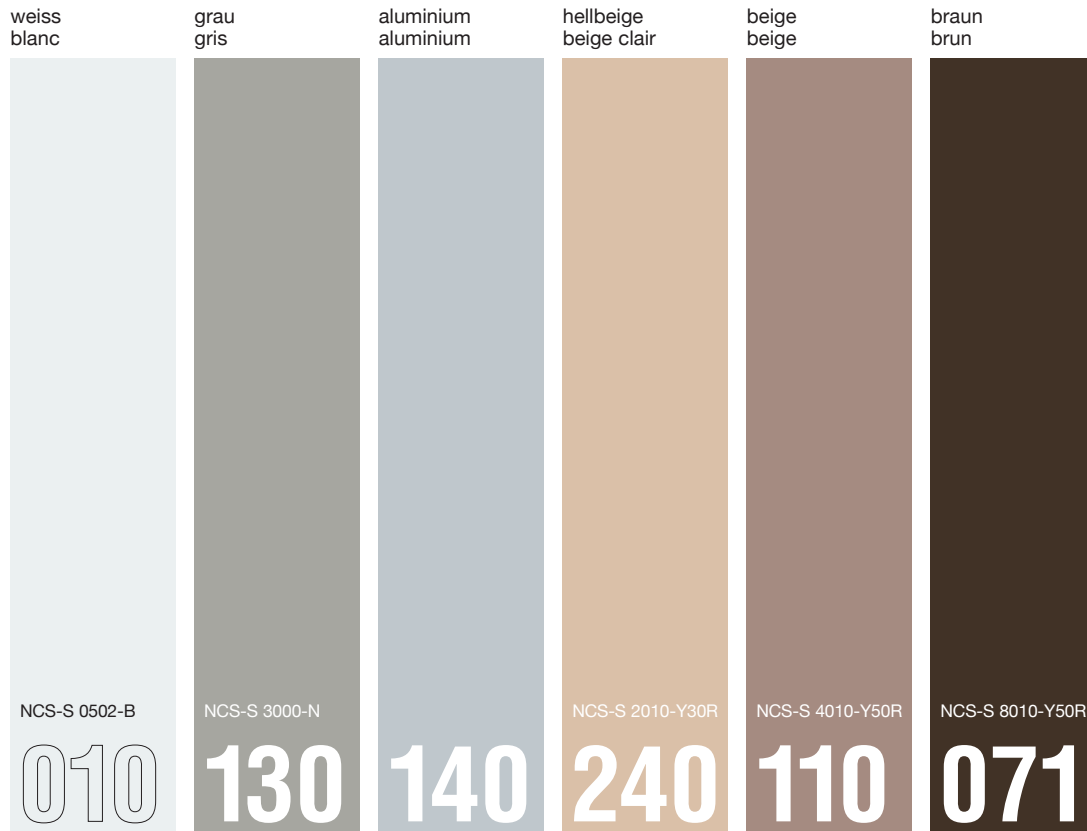

VSR-Farbkarte Standardfarben

VSR-carte des couleurs Couleurs standard

VSR-Farbkarte

reinweiss
blanc écru

lichtgrau
gris clair

grünbeige
beige

türkisblau
turquoise

taubenblau
gris-bleu pâle

Prière d'observer que les couleurs d'impression correspondent approximativement à la teinte originale et que quelques écarts sont possibles.

VSR-Farbkarte

VSR carte des couleurs

Nächstliegende RAL-Farbe / Abweichungen

La couleur RAL la plus proche / écarts

VSR-Nummer Numéro VSR	NCS-S-Nummer Numéro NCS-S	RAL-Nummer (approximativ) Numéro RAL (approximatif)
010 weiss / blanc	NCS-S 0502-B	9003 $\Delta E = 2,8$
130 grau / gris	NCS-S 3000-N	7038 $\Delta E = 3,7$
140 aluminium / aluminium	–	9006 ähnlich
240 hellbeige / beige clair	NCS-S 2010-Y30R	–
110 beige / beige	NCS-S 4010-Y50R	–
071 braun / brun	NCS-S 8010-Y50R	8014 $\Delta E = 2,7$
220 moosgrün / vert mousse	NCS-S 7020-B90G	6005 $\Delta E = 1,0$
440 azurblau / bleu azur	NCS-S 5040-B	5009 $\Delta E = 3,5$
780 bronze / bronze	IGP 5807E77084S30	–
330 purpurrot / rouge purpurin	NCS-S 3560-R	3011 $\Delta E = 2,4$
120 terracotta / terracotta	NCS-S 3560-Y80R	3013 $\Delta E = 2,2$
720 chromgelb / jaune chrome	NCS-S 1080-Y20R	1007 $\Delta E = 2,3$
901 reinweiss / blanc écru	NCS-S 0502-Y	9010 $\Delta E = 0,6$
904 lichtgrau / gris clair	NCS-S 1502-G	7035 $\Delta E = 1,8$
909 grünbeige / beige	NCS-S 2020-G90Y	1000 $\Delta E = 1,9$
908 türkisblau / turquoise	NCS-S 3040-B40G	5018 $\Delta E = 3,0$
903 taubenblau / gris-bleu pâle	NCS-S 4030-R90B	5014 $\Delta E = 3,1$
906 ultramarinblau / bleu d'outre-mer	NCS-S 4350-R74B	5002 exakt

Beachte:
RAL-Farben sind keine VSR-Standardfarben
Farbabweichungen von $\Delta E > 0,5$ sind sichtbar

Attention:
Les couleurs RAL ne sont pas des couleurs standard VSR
Les écarts de couleur de $\Delta E > 0,5$ sont visibles